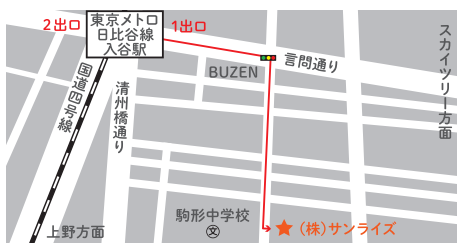

E会場 | 株式会社 サンライズ会場

10:00 - 17:00
※4階受付

- ●株式会社 サンライズ
  TEL 03-3842-1171

〒110-0014 東京都台東区北上野2-14-4
TEL. 03-3842-1171

○東京メトロ日比谷線「入谷駅」1番または2番出口より徒歩5分。
○出口より言問通りを左へ直進し、1番目の信号を右に曲がり直進して下さい。
※お車で越しの場合は近隣の駐車場をご利用下さい。