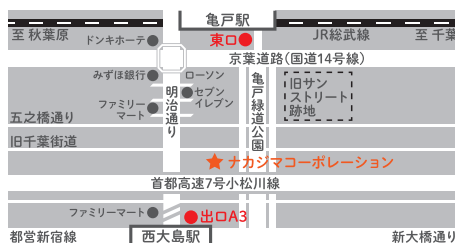

#### D会場 | 株式会社 童心会場

10:00 - 17:00

- 株式会社 童心  
TEL 03-3847-3811

〒111-0034 東京都台東区雷門1-16-4 立花国際ビル302  
TEL. 03-3847-3811

○地下鉄銀座線 田原町駅から徒歩3分 ○立花国際ビル3F  
○都営地下鉄浅草線、雷門方面出口より徒歩7分

#### E会場 | 株式会社 サンライズ会場

10:00 - 17:00  
※4階受付

- 株式会社 サンライズ  
TEL 03-3842-1171

〒110-0014 東京都台東区北上野2-14-4  
TEL. 03-3842-1171

○東京メトロ日比谷線「入谷駅」1番または2番出口より徒歩5分。  
○出口より言問通りを左へ直進し、1番目の信号を右に曲がり直進して下さい。  
※お車で越しの場合は近隣の駐車場をご利用下さい。

#### F会場 | 株式会社 ナカジマコーポレーション

10:00 - 17:00

- 株式会社ナカジマコーポレーション  
TEL. 03-5875-0158

〒136-0071 東京都江東区亀戸 6-1-8 亀戸トーセイビルII  
TEL. 03-5875-0158

○総武線「亀戸駅」から徒歩8分  
○都営地下鉄新宿線「西大島駅」から徒歩10分

マスク着用

消毒液設置

室内換気